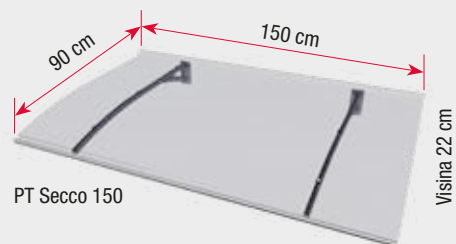

▶ PT/Secco 200 antracit

Nadstrešnica PT/Secco

Nadstrešnica PT/Secco

PT Secco shield nadstrešnica u svom elegantnom i bezvremenskom modernom obliku idealna je značajka koja privlači poglede i štiti vaš ulaz. Čvrsta kombinacija aluminija obloženog prahom i vrlo robusnog polikarbonata s integriranim olukom nudi izvrsnu zaštitu od vremenskih uvjeta, čak i od tuče.

Tehničke karakteristike

Nadstrešnica PT/Secco 150 Dimenzije 150 x 90 x 22 cm
(2 zidna nosača) Masa 12 kg

Nadstrešnica PT/Secco 200 Dimenzije 200 x 90 x 22 cm
(3 zidna nosača) Masa 16 kg

Nosači aluminij izgledom kao inox ili antracit

Pokrov puni polikarbonat 3 mm prozirni

Šifre proizvoda 7200303 - 7200356

▶ PT/Secco 150 aluminij izgledom kao inox

- Okvir od plastificiranog aluminija
- Prozirni pokrov od polikarbonata s integriranim olukom
- Dostupno u dvije širine
- Vijci za čvrste zidove uključeni u isporuku
- Testirano opterećenje snijegom od 75 kg/m²

Made
in
Germany