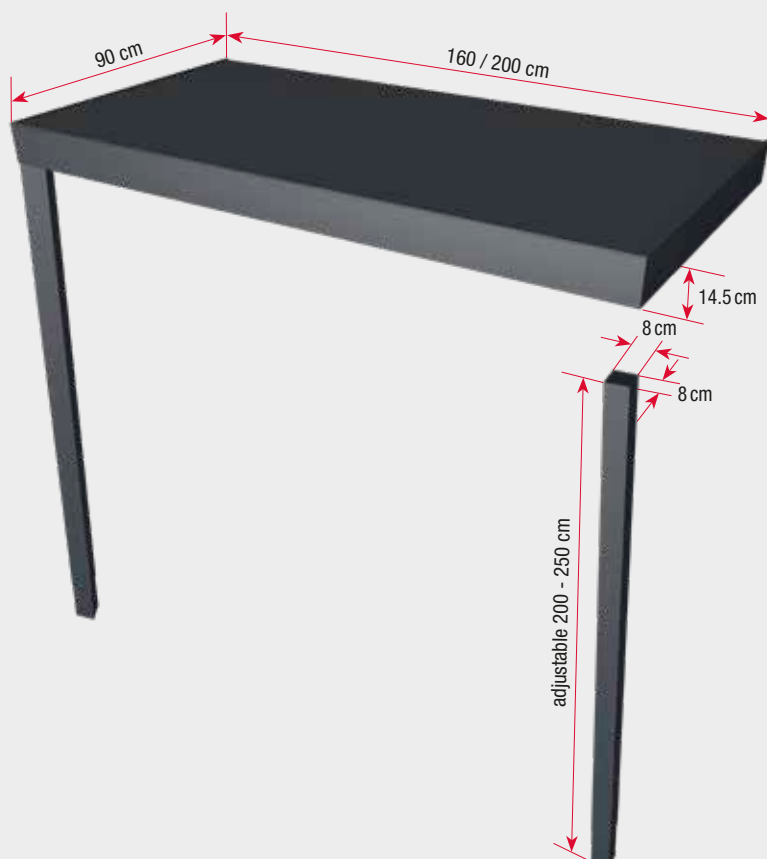

Šifre proizvoda

7500703 - 7500772