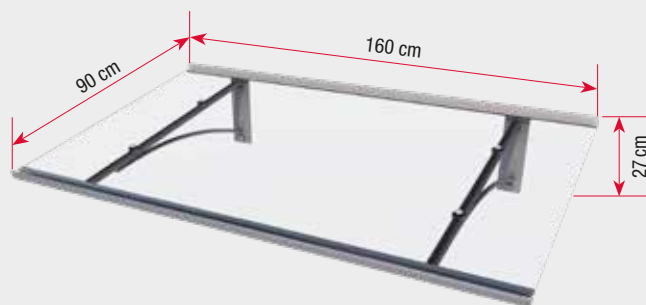

Tehničke karakteristike

Dimenzije	160 x 90 x 27 cm
Pokrov	akrilno staklo 4 mm prozirno
Nosači/okvir	aluminij izgledom kao inox
Masa	15 kg
Šifre proizvoda	7200533 - 7200536

▶ PT/GR aluminij izgledom kao inox