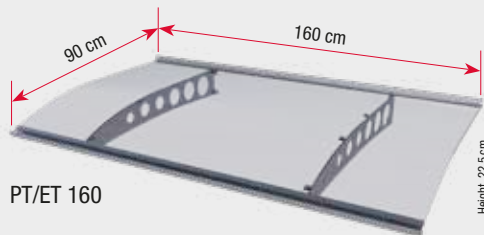

PT/ET 160

Zaobljena nadstrešnica PT/ET

PT/ET je vrlo kvalitetna blago zaobljena nadstrešnica, dostupna u četiri različite širine.

Spoj visokokvalitetnog nehrđajućeg čelika, srebrnog anodiziranog aluminija i prozirnog akrilnog stakla daje ovoj nadstrešnici visoku trajnost uz elegantan izgled.