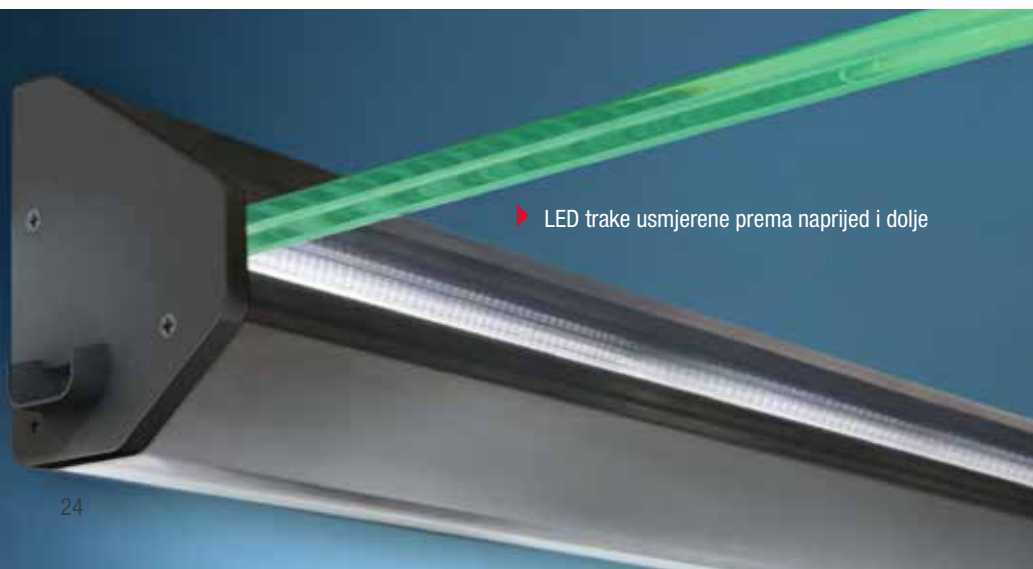

LED staklena nadstrešnica

Elegantan i bezvremenski izgled iznimne robusnosti i trajnosti. Vrhunska kvaliteta za najviše zahtjeve!

Kvalitetan dizajn impresivan je čak i tijekom dana. Staklena nadstrešnica postaje doista privlačna značajka vaše fasade u mraku sa sofisticiranom LED rasvjetom koja kombinira praktičnost s nepogrešivim dizajnom.

Jedna traka je usmjerena prema dolje na ulazni prostor, pružajući ravnomjerno osvjetljenje.

Druga traka osvjetljava dvije staklene ploče debljine 8 mm, stvarajući posebne naglaske i genijalnu međuigru svjetla i sjene.

Prepoznatljivi zeleni rubovi dviju spojenih staklenih ploča posebno su upečatljiva značajka koja doslovno zrači svjetlom.

LED svjetlosna tehnologija

Klasa energetske učinkovitosti G
Ekološki prihvatljiva i ekonomična