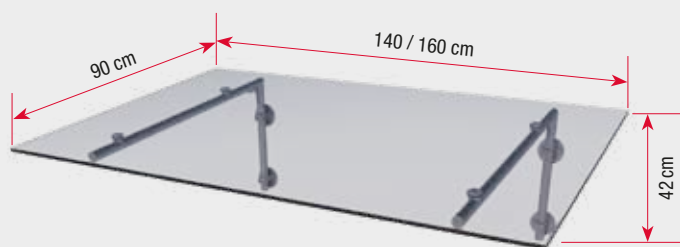

▶ HD/L 160 prozirno

Nadstrešnica od nehrđajućeg čelika HD/L

▶ podesivi razmak rupa na nosačima

Nadstrešnica od nehrđajućeg čelika HD/L

Klasična i stabilna potporna konstrukcija u obliku slova L s pokrovom od prozirnog ili matiranog laminiranog stakla!

Zahvaljujući zidnim nosačima koji imaju podesivi razmak rupa po visini, HD/L se može posebno dobro prilagoditi vašim strukturnim zahtjevima, kao što su postojeće drvene grede ili betonski nadvoji.

Tehničke karakteristike

Inox nadstrešnica HD/L 140	Dimenzije	140 x 90 x 42 cm
	Pokrov	LSG 10 mm prozirno
	Masa	38,5 kg
Inox nadstrešnica HD/L 160	Dimenzije	160 x 90 x 42 cm
	Pokrov	LSG 10 mm prozirno ili matirano
	Masa	43 kg

Šifre proizvoda 7400012 - 7400018

- Nosači izrađeni od nehrđajućeg čelika
- Pokrov od laminiranog sigurnosnog stakla (LSG)
- Vijci za čvrste zidove uključeni u isporuku
- Testirano opterećenje snijegom od 100 kg/m²
- Odgovarajuća bočna stijena HD (stranica 42/43)

▶ HD/L 140 prozirno