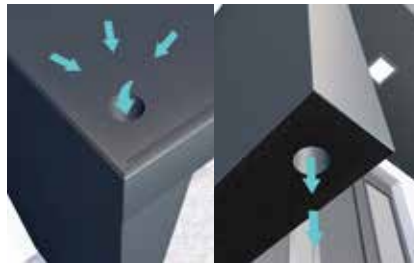

Moderna nadstrešnica BS Plus i BS

Pravokutne nadstrešnice BS Plus s integriranim sustavom odvodnje

Odvodnja kišnice varira ovisno o modelu:

1. Izvedeni izljev kišnice bez bočne stijene

2. Izvedeni izljev i odvodna cijev u bočnom panelu