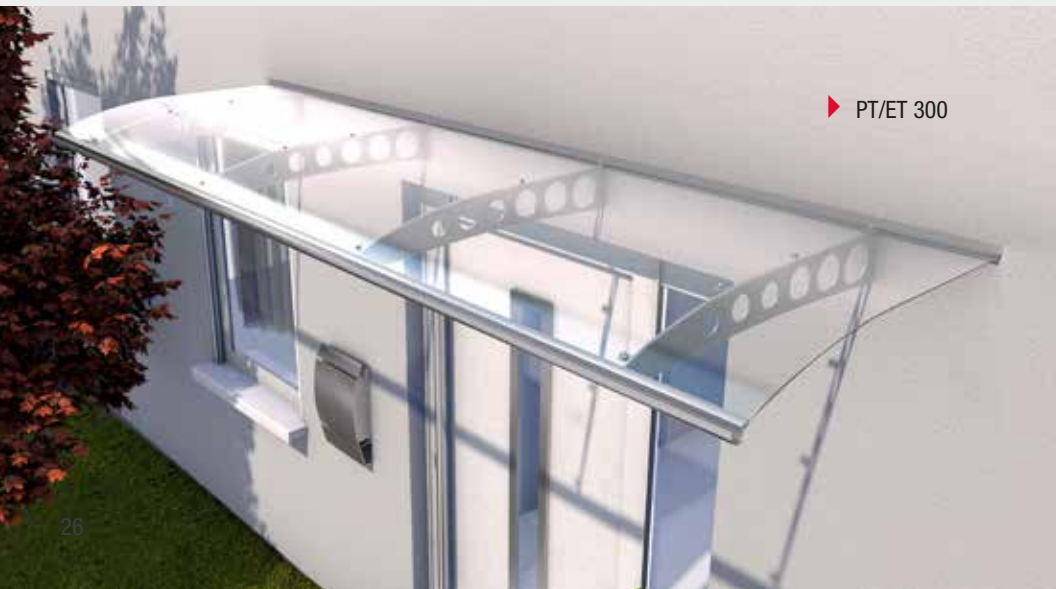

Jedna traka je usmjerena prema dolje na ulazni prostor, pružajući ravnomjerno osvjetljenje.

Druga traka osvjetljava dvije staklene ploče debljine 8 mm, stvarajući posebne naglaske i genijalnu međuigru svjetla i sjene.

▶ PT/ET 160

▶ PT/ET 200/240

PT/ET 160

PT/ET 200/240

PT/ET 300

▶ PT/ET 300

Zaobljena nadstrešnica PT/ET

PT/ET je vrlo kvalitetna blago zaobljena nadstrešnica, dostupna u četiri različite širine.

Spoj visokokvalitetnog nehrđajućeg čelika, srebrnog anodiziranog aluminija i prozirnog akrilnog stakla daje ovoj nadstrešnici visoku trajnost uz elegantan izgled.

Zaobljena nadstrešnica PT/ET

Tehničke karakteristike