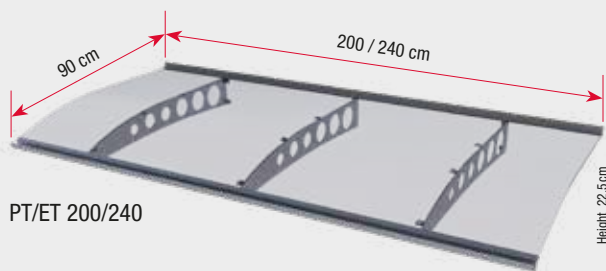

PT/ET 200/240