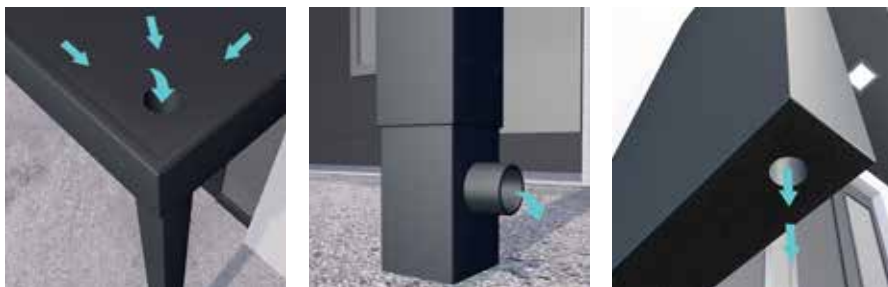

Pravokutne nadstrešnice BS Plus XL sa stupovima i s integriranim sustavom odvodnje