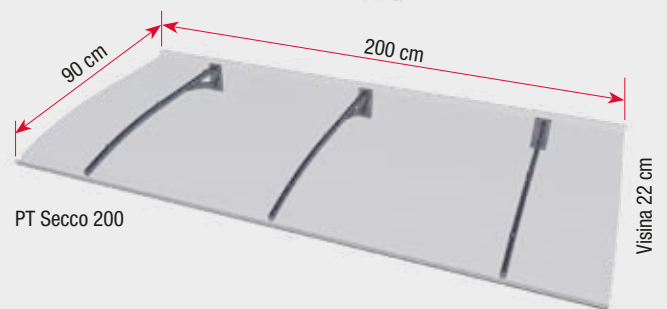

▶ PT/Secco 200 antracit

Nadstrešnica PT/Secco

Nadstrešnica PT/Secco

PT Secco shield nadstrešnica u svom elegantnom i bezvremenskom modernom obliku idealna je značajka koja privlači poglede i štiti vaš ulaz. Čvrsta kombinacija aluminija obloženog prahom i vrlo robusnog polikarbonata s integriranim olukom nudi izvrsnu zaštitu od vremenskih uvjeta, čak i od tuče.

Tehničke karakteristike

Nadstrešnica PT/Secco 150 Dimenzije 150 x 90 x 22 cm
(2 zidna nosača) Masa 12 kg

Nadstrešnica PT/Secco 200 Dimenzije 200 x 90 x 22 cm
(3 zidna nosača) Masa 16 kg

Nosači aluminij izgledom kao inox ili antracit

Pokrov puni polikarbonat 3 mm prozirni

Šifre proizvoda 7200303 - 7200356

▶ PT/Secco 150 aluminij izgledom kao inox

- Okvir od plastificiranog aluminija
- Prozirni pokrov od polikarbonata s integriranim olukom
- Dostupno u dvije širine
- Vijci za čvrste zidove uključeni u isporuku
- Testirano opterećenje snijegom od 75 kg/m²

Made
in
Germany