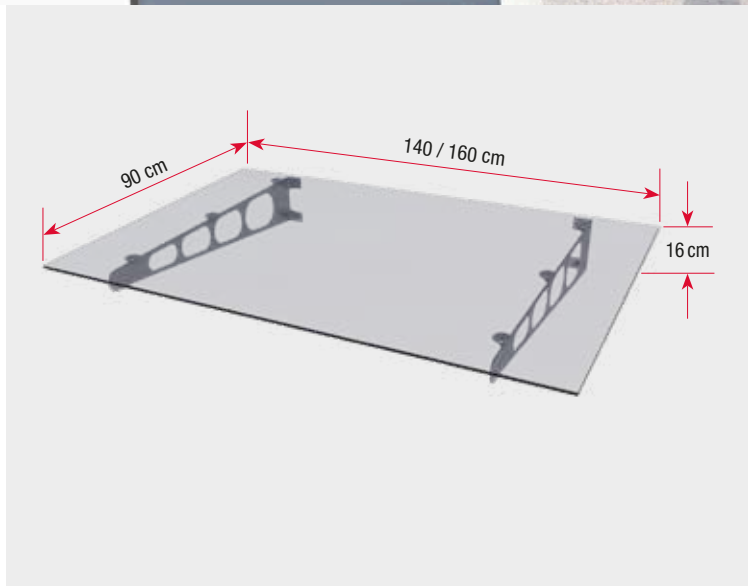

▶ HD/LT 160 matirano

- Nosači izrađeni od nehrđajućeg čelika
- Pokrov od laminiranog sigurnosnog stakla (LSG)
- Sidreni vijci za čvrste zidove uključeni u isporuku
- Testirano opterećenje snijegom od 100 kg/m²
- Odgovarajuća bočna stijena HD (stranica 42/43)