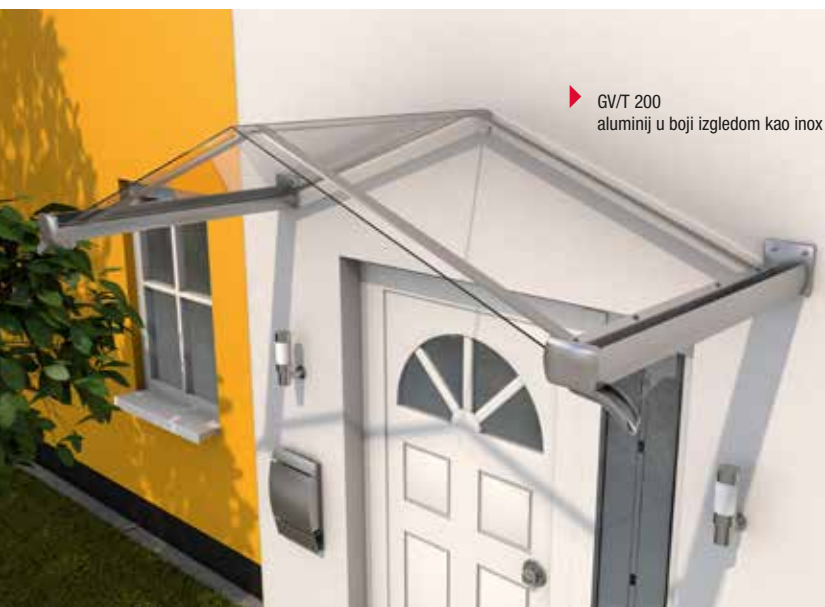

▶ GV/T 200 aluminij u boji izgledom kao inox

- Okvir od plastificiranog aluminija
- Pokrov od prozirnog punog polikarbonata
- Isporučuje se već sastavljena
- Vijci za čvrste zidove uključeni u isporuku
- Testirano opterećenje snijegom od 75 kg/m²
- Odgovarajuća bočna stijena B1 akril (stranica 42/43)

Made
in
Germany