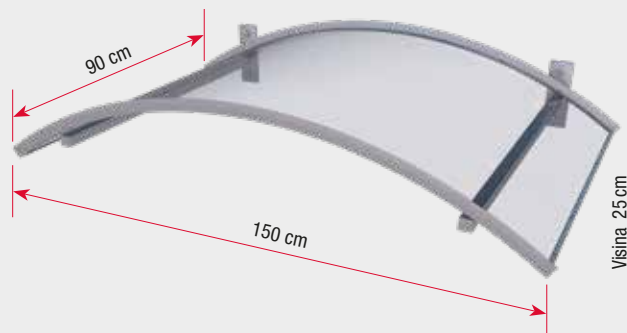

▶ Lučna nadstrešnica LED aluminij izgledom kao inox

Lučna nadstrešnica LED

Lučna nadstrešnica LED

Osvjetlite svoj ulazni prostor dekorativno - bez dodatne vanjske svjetiljke – nadstrešnica s ugrađenom tehnologijom LED rasvjete koja štedi energiju.

Lučna nadstrešnica izrađena je od aluminija presvučenog prahom i od robusnog polikarbonata kao pokrov.

Tehničke karakteristike

Dimenzije	150 x 90 x 25 cm
Pokrov	prozirni puni polikarbonat, debljina 3 mm
Nosači/okvir	aluminij. U bijeloj ili boji izgledom kao inox
Masa	9,5 kg
Šifre proizvoda	7210203 - 7210233

LED svjetlosna tehnologija
Klasa energetske učinkovitosti G
Ekološki prihvatljiva i ekonomična

▶ Lučna nadstrešnica LED bijela konstrukcija

- Okvir od plastificiranog aluminija
- Pokrov od prozirnog punog polikarbonata
- LED transformator 230 volti/12 V duljina voda do svakog transformatora cca. 3 m
- 2 LED trake 4,5 W cca. 300 lm svijetla boja 4.000 k
- Vijci za čvrste zidove uključeni u isporuku
- Testirano opterećenje snijegom od 75 kg/m²
- Isporučuje se već sastavljena

Made
in
Germany