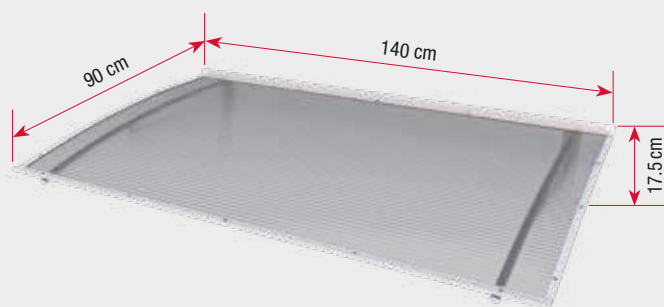

Promo nadstrešnica

Pristupačna nadstrešnica za svaki budžet. Aluminijska struktura obložena prahom s robusnim pokrovom od višeslojnog polikarbonata.

Tehničke karakteristike

Dimenzije	140 x 90 x 17.5 cm
Pokrov	višeslojni prozirni polikarbonat 4 mm
Nosači/okvir	aluminij, bijela boja
Masa	7 kg
Šifre proizvoda	7200703