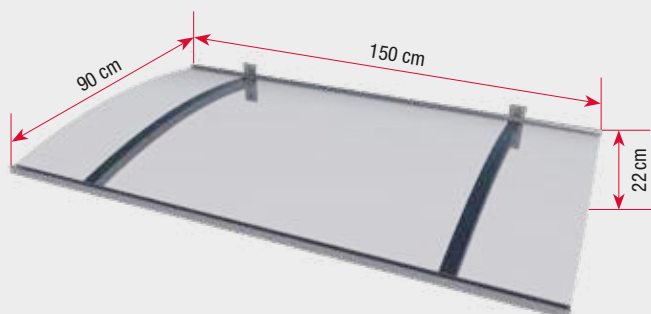

▶ PT/LED bijela

Nadstrešnica PT/LED

LED svjetlosna tehnologija
Klasa energetske učinkovitosti G
Ekološki prihvatljiva i ekonomična

Nadstrešnica PT/LED

Osvjetlite svoj ulaz dekorativnom rasvjetom bez dodatnih vanjskih svjetala s integriranom štednom LED tehnologijom rasvjete u nadstrešnici.

Blago zaobljena nadstrešnica sastoji se od aluminijskog obloženog prahom s integriranim olukom i visokokvalitetnim pokrovom od akrilnog stakla.

Tehničke karakteristike

Dimenzije	150 x 90 x 22 cm
Pokrov	akrilno staklo 3 mm prozirno
Nosači/okvir	aluminij izgledom kao inox ili antracit
Masa	9,5 kg
Šifre proizvoda	7200203 - 7200233

- Aluminijski nosači s integriranim olukom
- Pokrov od prozirnog akrilnog stakla
- LED transformator 230 volti/12 V duljina voda do svakog transformatora cca. 3 m
- 2 LED trake 4,5 W cca. 300 lm svijetla boja 4.000 k
- Vijci za čvrste zidove uključeni u isporuku
- Testirano opterećenje snijegom od 75 kg/m²

Made
in
Germany

▶ PT/LED aluminij izgledom kao inox