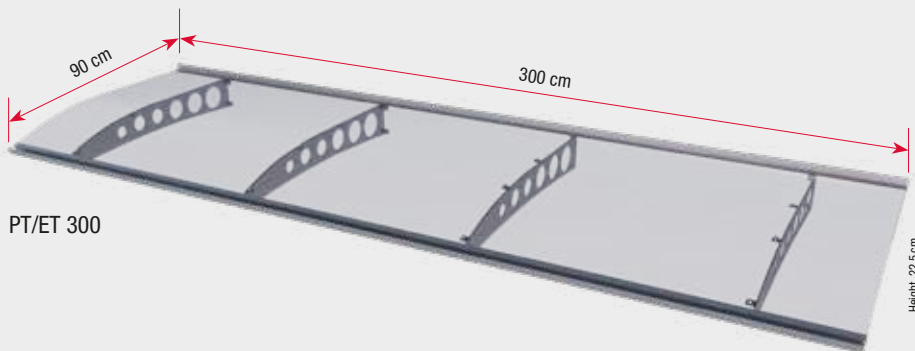

Jedna traka je usmjerena prema dolje na ulazni prostor, pružajući ravnomjerno osvjetljenje.

Druga traka osvjetljava dvije staklene ploče debljine 8 mm, stvarajući posebne naglaske i genijalnu međuigru svjetla i sjene.

▶ PT/ET 160

▶ PT/ET 200/240

PT/ET 160

PT/ET 200/240

PT/ET 300

▶ PT/ET 300

Zaobljena nadstrešnica PT/ET

PT/ET je vrlo kvalitetna blago zaobljena nadstrešnica, dostupna u četiri različite širine.