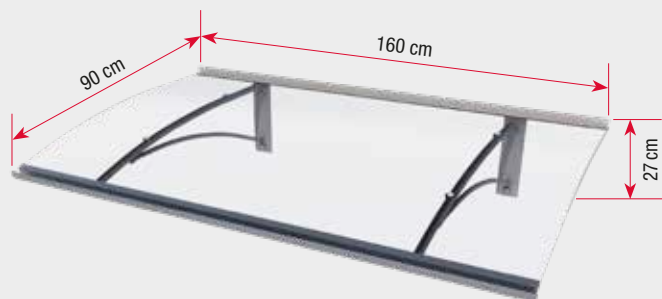

Zaobljena nadstrešnica PT/G

Zaobljena nadstrešnica PT/G

PT/G je visokokvalitetna blago zakrivljena nadstrešnica, modernog i jednostavnog dizajna.

Spoj aluminija presvučenog prahom i prozirno akrilno staklo daju ovoj zaobljenoj nadstrešnici vrlo visoku trajnost i plemenit izgled.

Tehničke karakteristike

Dimenzije	160 x 90 x 27 cm
Pokrov	akrilno staklo 4 mm prozirno
Nosači/okvir	aluminij izgledom kao inox
Masa	15 kg
Šifra proizvoda	7200503

- Okvir od plastificiranog aluminija
- Pokrov od prozirnog akrilnog stakla
- Vijci za čvrste zidove uključeni u isporuku
- Testirano opterećenje snijegom od 75 kg/m²
- Odgovarajuća bočna stijena PT/G (page 42/43)
- Dodatni set za spajanje dvije ili više nadstrešnica

Made
in
Germany