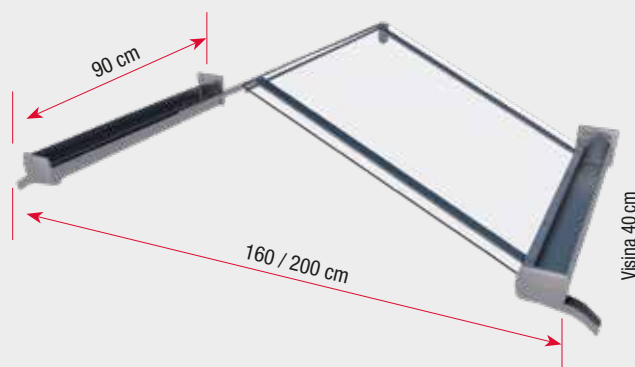

▶ GV/T 200 aluminij u boji izgledom kao inox

- Okvir od plastificiranog aluminija
- Pokrov od prozirnog punog polikarbonata
- Isporučuje se već sastavljena
- Vijci za čvrste zidove uključeni u isporuku
- Testirano opterećenje snijegom od 75 kg/m²
- Odgovarajuća bočna stijena B1 akril (stranica 42/43)

Made
in
Germany