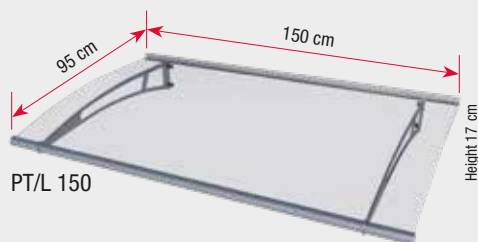

Zaobljena nadstrešnica PT/ET 160 Dimenzije 160 x 90 x 22,5 cm
(2 zidna nosača) Masa 15 kg

Zaobljena nadstrešnica PT/ET 200 Dimenzije 200 x 90 x 22,5 cm
(3 zidna nosača) Masa 20 kg

Zaobljena nadstrešnica PT/ET 240 Dimenzije 240 x 90 x 22,5 cm
(3 zidna nosača) Masa 24 kg

Zaobljena nadstrešnica PT/ET 300 Dimenzije 300 x 90 x 22,5 cm
(4 zidna nosača) Masa 28 kg

Pokrov za sve širine Akrilno staklo 4 mm prozirno

Šifre proizvoda 7200403 - 7200412

- ▶ **Inox nosač, kišni oluk i zidni priključak izrađeni od srebrnog anodiziranog aluminija**
- ▶ **Pokrov je izrađen od prozirnog akrilnog stakla**
- ▶ **Dostupna u četiri širine ili u posebnim dimenzijama**
- ▶ **Testirano opterećenje snijegom od 75 kg/m²**
- ▶ **Vijci za čvrste zidove uključeni u isporuku**
- ▶ **Odgovarajuća bočna stijena PT/ET (stranica 42/43)**
- ▶ **Dodatni set za spajanje dvije ili više nadstrešnica**

▶ PT/L 150 prozirno

▶ PT/L 190 satin bijelo

PT/L 150

Height 17 cm

PT/L 190

Height 17 cm

PT/L 270

Height 17 cm