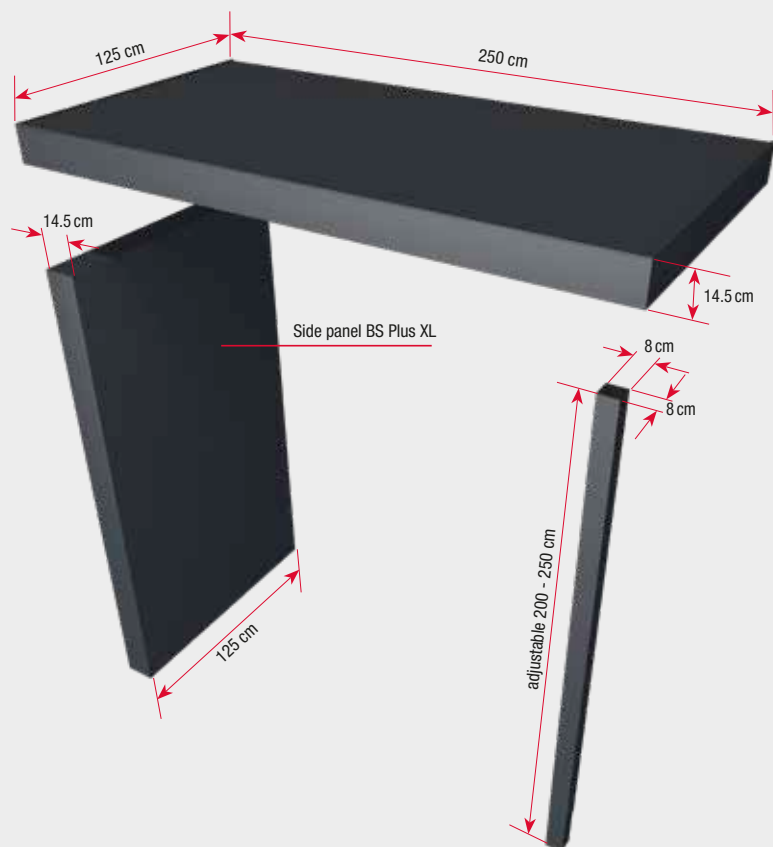

Šifre proizvoda

7500803 - 7500832 / 7501387 - 7501468