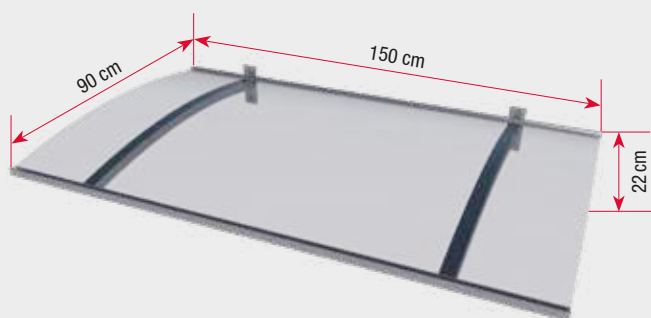

Nadstrešnica PT/LD

Zaobljena nadstrešnica LD

Zaštitna nadstrešnica PT/LD sa svojim modernim i sofisticiranim četvrtastim nosačima u izgledu nehrđajućeg čelika pruža privlačne karakteristika i učinkovito štiti vaš ulaz.

Kombinacija aluminija obloženog prahom i prozirnog akrilnog stakla daje PT/LD nadstrešnici visok stupanj izdržljivosti uz elegantan izgled.

Tehničke karakteristike

Dimenzije	150 x 90 x 22 cm
Pokrov	Acrylic glass 3 mm clear
Nosači/okvir	Aluminium white or stainless steel look
Masa	9.5 kg
Šifre proizvoda	7200803

- Aluminijski okvir s integriranim olukom
- Pokrov od prozirnog akrilnog stakla
- Vijci za čvrste zidove uključeni u isporuku
- Testirano opterećenje snijegom od 75 kg/m²

Made
in
Germany