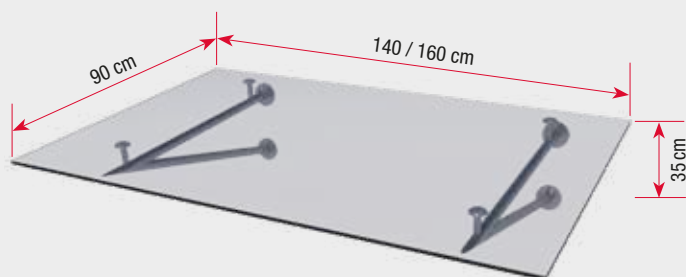

▶ HD/V 140 prozirno

- Nosači izrađeni od nehrđajućeg čelika
- Pokrov od laminiranog sigurnosnog stakla (LSG)
- Vijci za čvrste zidove uključeni u isporuku
- Testirano opterećenje snijegom od 100 kg/m²
- Odgovarajuća bočna stijena HD (stranica 42/43)