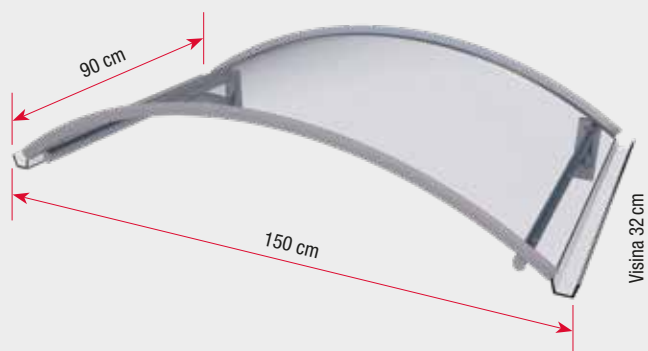

Lučna nadstrešnica BV/Secco

Lučna nadstrešnica BV Secco

Lučna nadstrešnica BV/Secco u svom elegantnom i bezvremenskom modernom obliku idealna je značajka koja privlači poglede i štiti vaš ulaz. Spoj aluminija obloženog prahom i robusnog polikarbonata s integriranim olukom nudi izvrsnu zaštitu od vremenskih uvjeta, čak i od tuče.

Tehničke karakteristike

Dimenzije	150 x 90 x 32 cm
Pokrov	puni prozirni polikarbonat, 3 mm
Nosači/okvir	aluminij. U boji izgledom kao inox
Masa	12 kg
Šifra proizvoda	7210303

- Nosači od plastificiranog aluminija
- Pokrov od prozirnog polikarbonata s integriranim olukom
- Vijci za čvrste zidove uključeni u isporuku
- Testirano opterećenje snijegom od 75 kg/m²

Made
in
Germany