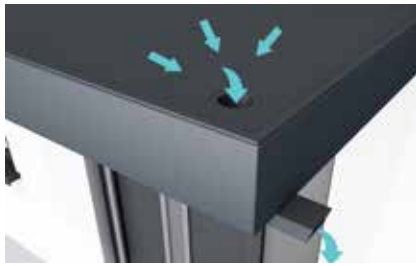

Pogledajte video

► BS Plus 300* s desnim bočnim panelom i integriranim poštanskim sandučićem BK Fuka 165 nehrđajući čelik

* Vanjske strane krova i bočni dio BS Plus 300 su zbog proizvodnih razloga podijeljeni u 3, ali se isporučuju potpuno sastavljeni. Međutim, vizualno ostaju vidljiva dva uska, tamna silikonska spoja. To se ne može izbjeći, čak ni s posebnim bojama. Prednje ploče su neprekinute.

Moderna nadstrešnica BS Plus i BS

Pravokutne nadstrešnice BS Plus s integriranim sustavom odvodnje

Odvodnja kišnice varira ovisno o modelu:

1. Izvedeni izljev kišnice bez bočne stijene

2. Izvedeni izljev i odvodna cijev u bočnom panelu