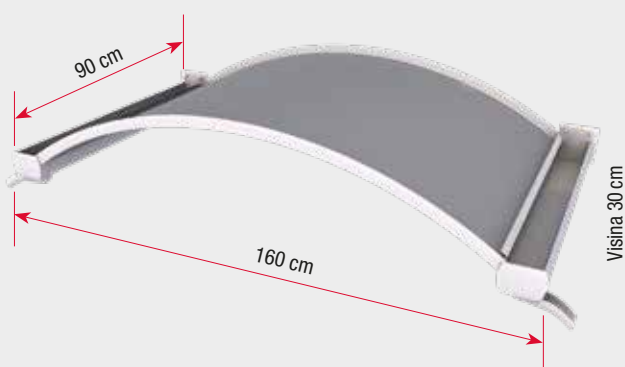

- Lučna nadstrešnica NO
  bijela konstrukcija , pokrov bronca

Lučna nadstrešnica NO

Lučna nadstrešnica NO

Postavite vlastite naglaske u ulaznom prostoru, na primjer s bijelom lučnom nadstrešnicom NO. Elegantna nadstrešnica sastoji se od čvrstog okvira izrađenog od aluminija presvučenog prahom i pokrov od robusne polikarbonatne ploče. Montirani oluci s obje strane zaokružuju oblik i funkcionalnost.

Tehničke karakteristike

Dimenzije	160 x 90 x 30 cm
Pokrov	višeslojni polikarbonat 6 mm, prozirni ili bronca
Okvir	aluminij. U smeđoj ili boji izgledom kao inox
Masa	20 kg
Šifre proizvoda	7210103 - 7210153

- Okvir od plastificiranog aluminija
- Pokrov od višeslojnog polikarbonata
- Vijci za čvrste zidove uključeni u isporuku
- Testirano opterećenje snijegom od 75 kg/m²
- Odgovarajuće bočne stijene B1 višeslojne ploče ili B2 višeslojne ploče (stranica 42/43)

Made
in
Germany

- Lučna nadstrešnica NO
  konstrukcija od aluminija izgledom kao inox,
  pokrov prozirni polikarbonat