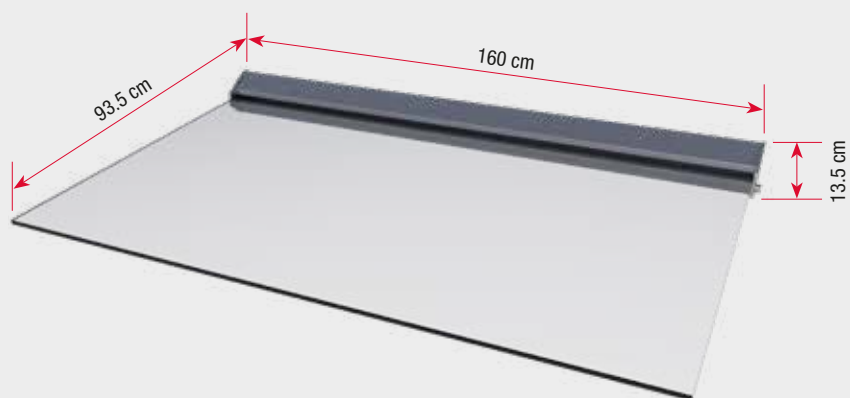

LED staklena nadstrešnica

Elegantan i bezvremenski izgled iznimne robusnosti i trajnosti. Vrhunska kvaliteta za najviše zahtjeve!

Kvalitetan dizajn impresivan je čak i tijekom dana. Staklena nadstrešnica postaje doista privlačna značajka vaše fasade u mraku sa sofisticiranom LED rasvjetom koja kombinira praktičnost s nepogrešivim dizajnom.

Jedna traka je usmjerena prema dolje na ulazni prostor, pružajući ravnomjerno osvjetljenje.

Druga traka osvjetljava dvije staklene ploče debljine 8 mm, stvarajući posebne naglaske i genijalnu međuigru svjetla i sjene.

Prepoznatljivi zeleni rubovi dviju spojenih staklenih ploča posebno su upečatljiva značajka koja doslovno zrači svjetlom.

LED svjetlosna tehnologija

Klasa energetske učinkovitosti G
Ekološki prihvatljiva i ekonomična