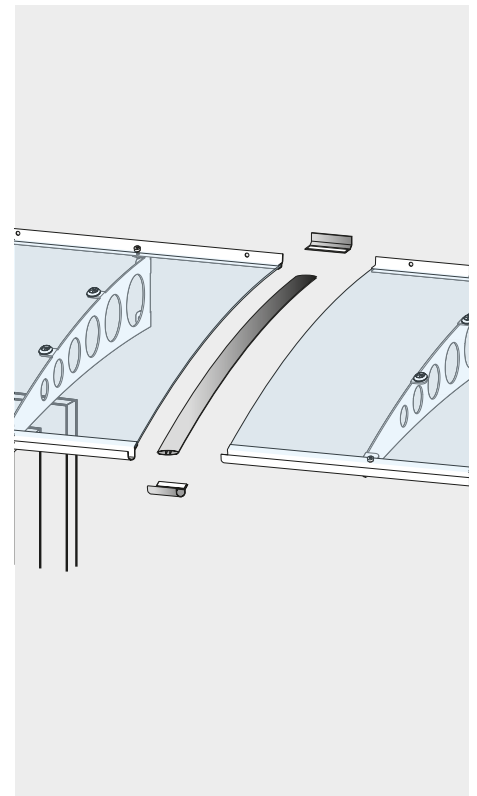

Set za spajanje 2 ili više nadstrešnica

Dodatni set koji omogućuje izravno spajanje bez razmaka 2 ili više nadstrešnica.

Odgovara uz: Nadstrešnice PT/G, PT/GR, PT/ET

Šifre proizvoda 7200903, 7200906