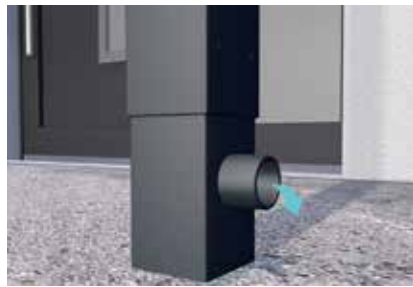

Pronađite dodatne informacije, upute za ugradnju na YouTube:

**Made
in
Germany**

Pravokutne nadstrešnice BS Plus sa stupovima i s integriranim sustavom odvodnje

Izvedeni izljev i odvodna cijev u stupu

Odvodna cijev u stupu
Izljev se može postaviti u bilo kojem smjeru