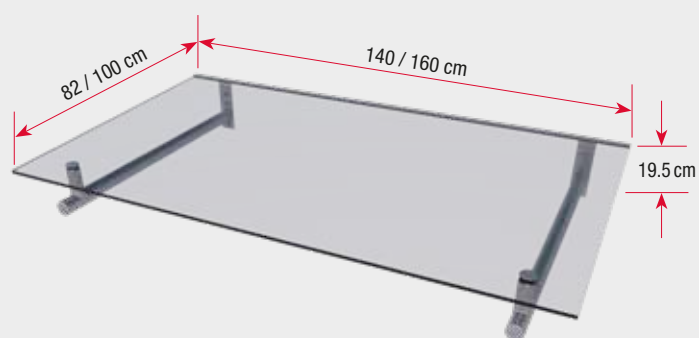

Nadstrešnica od nehrđajućeg čelika HD

▶ HD 160

Nadstrešnica od nehrđajućeg čelika HD

Atraktivnija i upečatljiva zbog kombinacije elegantnih inox nosača i pokrova od prozirnog laminiranog stakla!

Ova nadstrešnica daje vašem ulazu u kuću izniman izgled zbog plemenitog i jednostavnog dizajna. Zbog svoje stabilne konstrukcije, Nadstrešnica HD je vrlo robusna i otporna.

Tehničke karakteristike

Inox nadstrešnica HD 140	Dimenzije	140 x 82 x 19.5 cm
	Pokrov	LSG 8 mm prozirno
	Masa	34 kg
Inox nadstrešnica HD 160	Dimenzije	160 x 100 x 19.5 cm
	Pokrov	LSG 10 mm prozirno
	Masa	54 kg

Šifre proizvoda

7200103 - 7200106

- Nosači izrađeni od nehrđajućeg čelika
- Pokrov od laminiranog sigurnosnog stakla (LSG)
- Vijci za čvrste zidove uključeni u isporuku
- Testirano opterećenje snijegom od 100 kg/m²
- Odgovarajuća bočna stijena HD (stranica 42/43)

Made
in
Germany

▶ HD 140