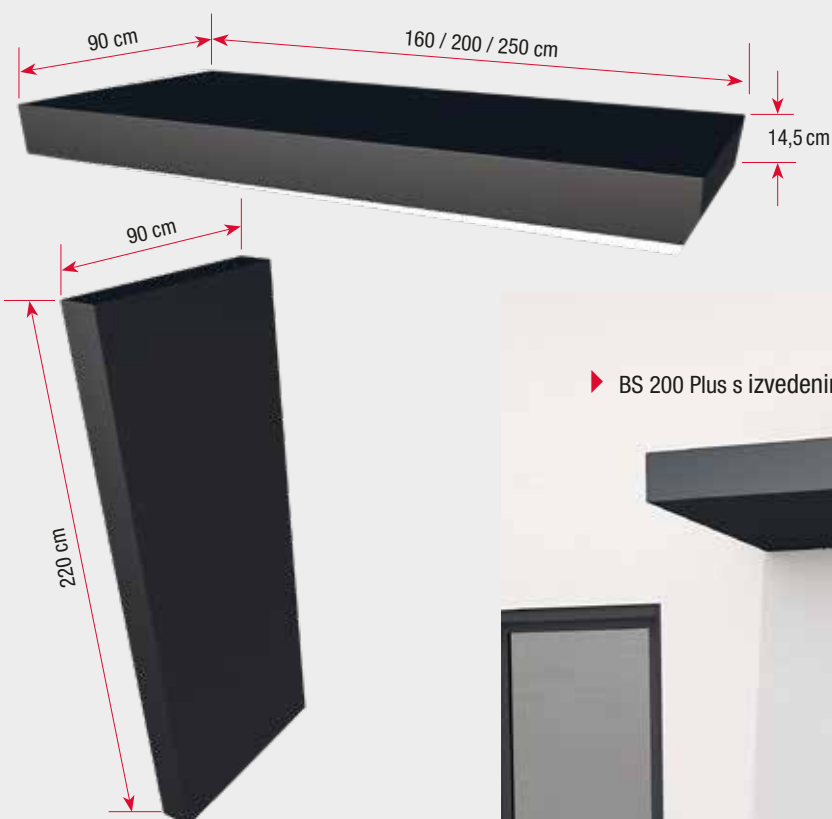

Šifre proizvoda

7500503 - 7501372 od 250 cm širine
7501483 - 7501591 preko 250 cm širine