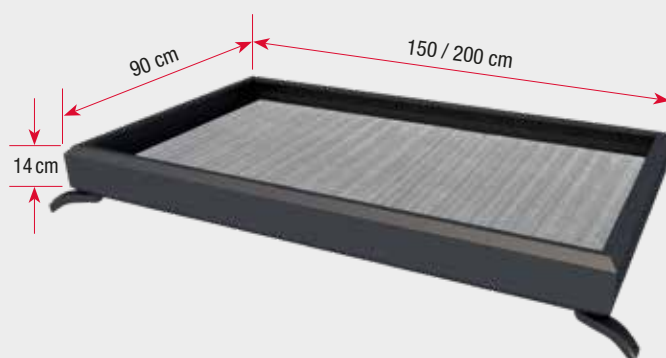

Made
in
Germany