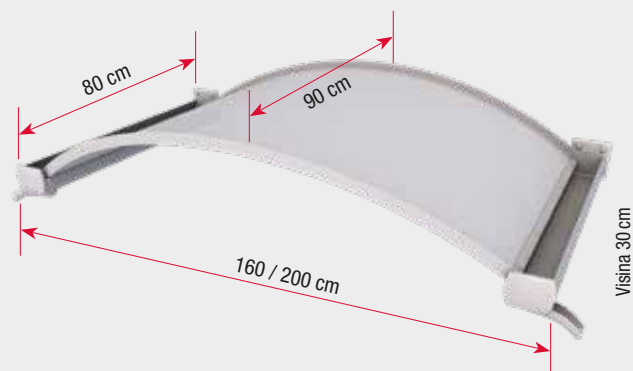

Montirani oluci s obje strane zaokružuju oblik i funkcionalnost.

Tehničke karakteristike

Ovalna nadstrešnica OV/B 160	Dimenzije	160 x 90 x 30 cm
	Masa	13 kg
Ovalna nadstrešnica OV/B 200	Dimenzije	200 x 90 x 30 cm
	Masa	16 kg
Okvir	aluminij, bijele boje	
Pokrov kod svih dimenzija	ABS/akrilno staklo 4 mm, neprozirno bijelo	
Šifre proizvoda	7210503 - 7210506	