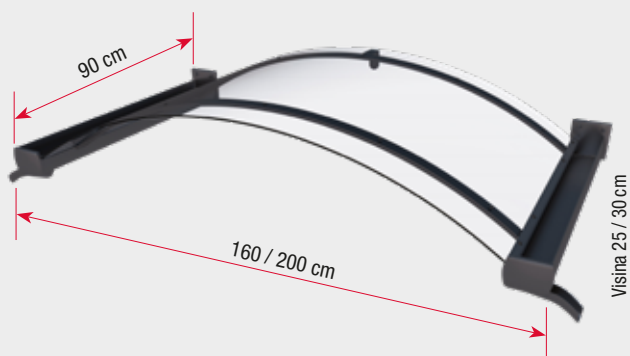

► BV/B 160 antracit

Lučna nadstrešnica BV/B