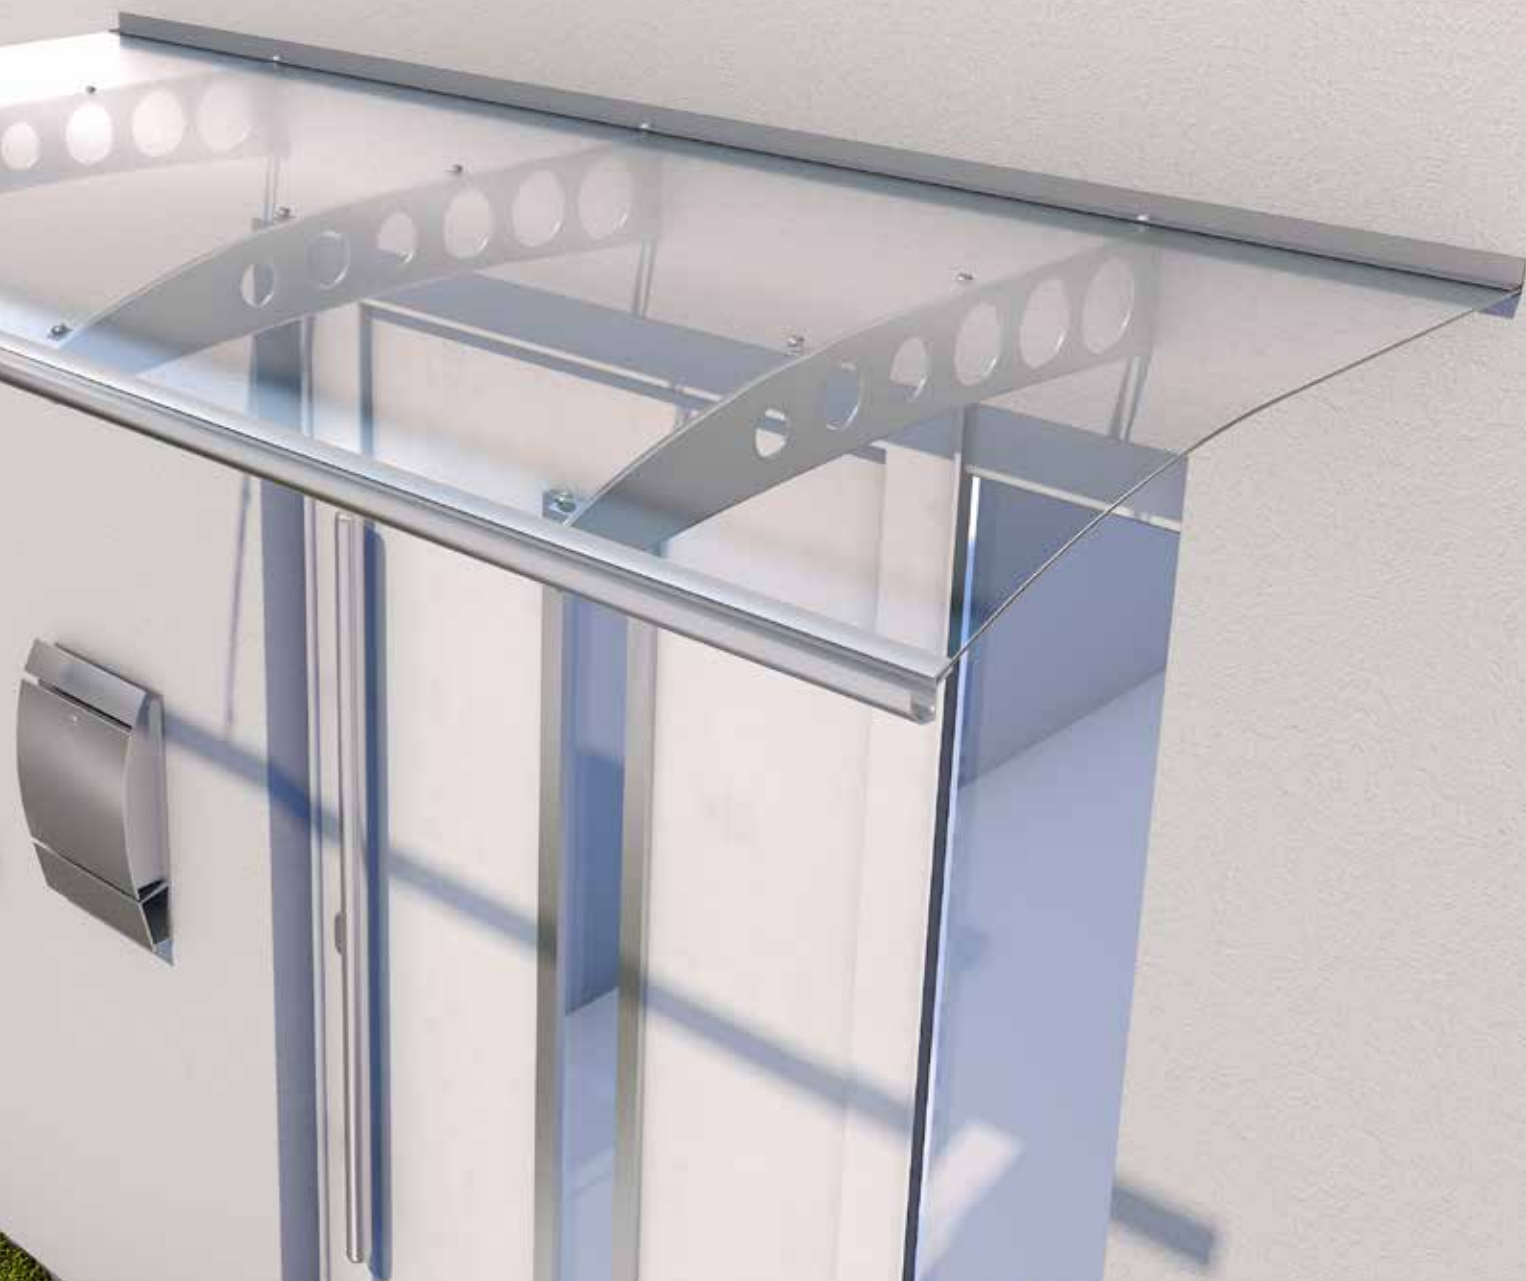

Zaobljena nadstrešnica PT/ET

Tehničke karakteristike

Zaobljena nadstrešnica PT/ET 160 Dimenzije 160 x 90 x 22,5 cm
(2 zidna nosača) Masa 15 kg

Zaobljena nadstrešnica PT/ET 200 Dimenzije 200 x 90 x 22,5 cm
(3 zidna nosača) Masa 20 kg

Zaobljena nadstrešnica PT/ET 240 Dimenzije 240 x 90 x 22,5 cm
(3 zidna nosača) Masa 24 kg

Zaobljena nadstrešnica PT/ET 300 Dimenzije 300 x 90 x 22,5 cm
(4 zidna nosača) Masa 28 kg

Pokrov za sve širine Akrilno staklo 4 mm prozirno

Šifre proizvoda 7200403 - 7200412

- **Inox nosač, kišni oluk i zidni priključak izrađeni od srebrnog anodiziranog aluminija**
- **Pokrov je izrađen od prozirnog akrilnog stakla**
- **Dostupna u četiri širine ili u posebnim dimenzijama**
- **Testirano opterećenje snijegom od 75 kg/m²**
- **Vijci za čvrste zidove uključeni u isporuku**
- **Odgovarajuća bočna stijena PT/ET (stranica 42/43)**
- **Dodatni set za spajanje dvije ili više nadstrešnica**